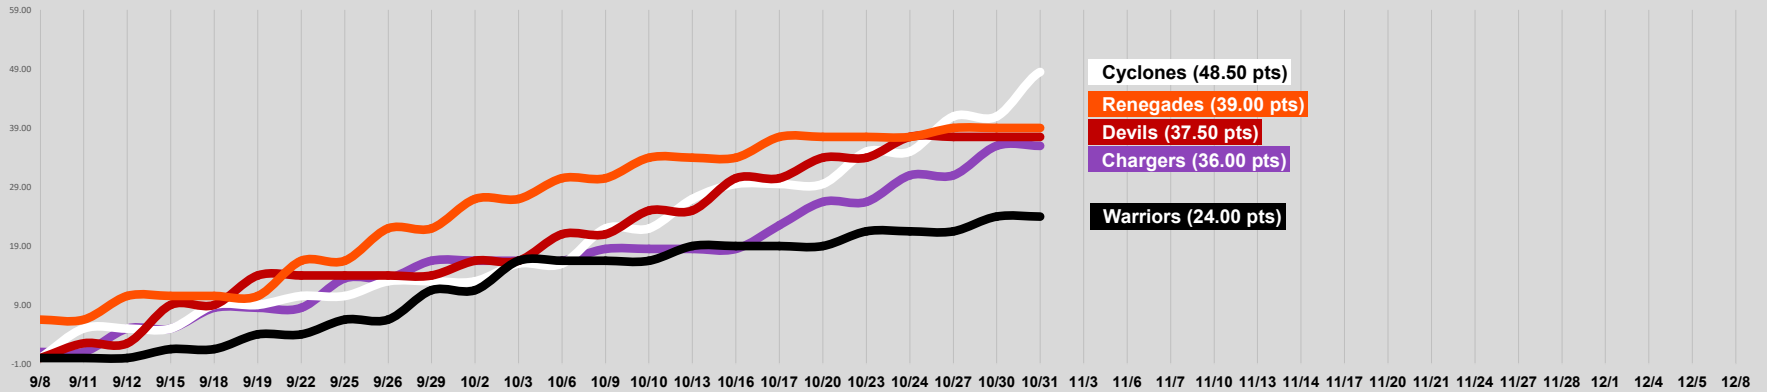

Battle Court - Team Points