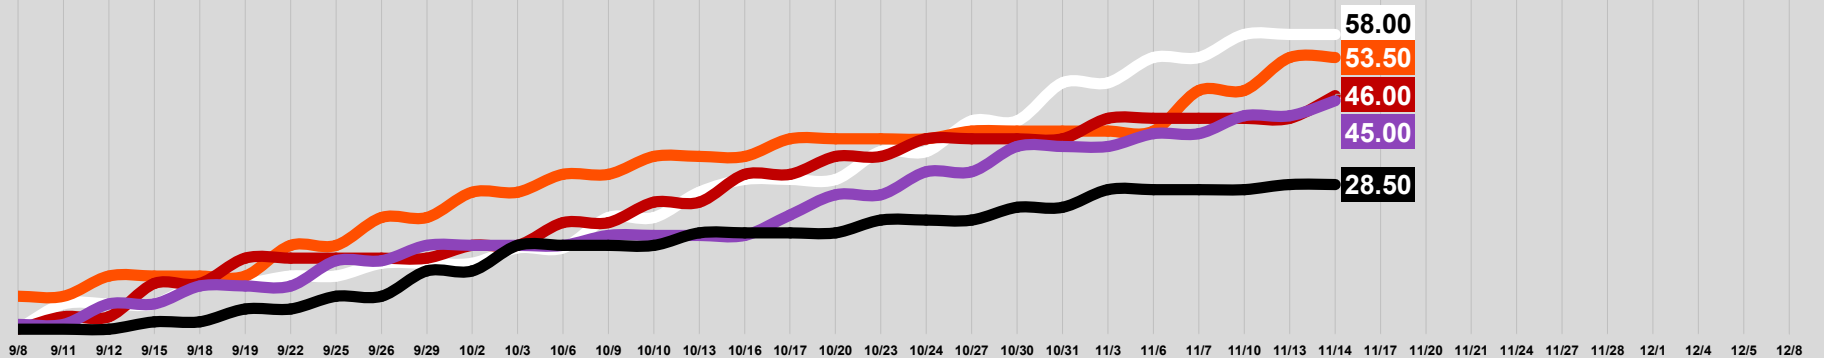

Battle Court - Team Points

○ Cyclones   ● Renegades   ● Devils   ● Chargers   ● Warriors